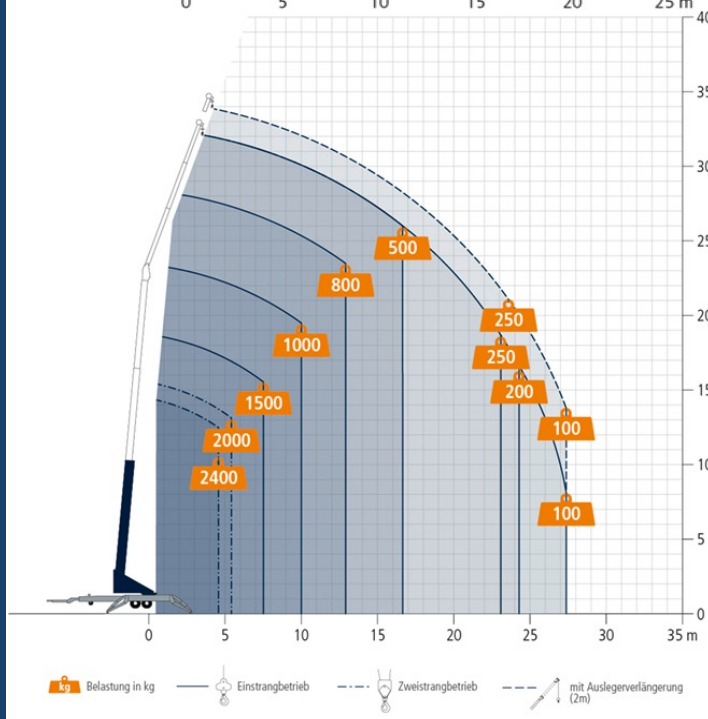

Unsere Leistungen

- Inkl.: geschulten, versicherten Bediener von JLT oder auch „ohne“ Bediener mietbar > mit Einweisung, Versicherung und Kautions
- Versicherung gegen Sachschäden
- Mehrere Jahre Erfahrung im Bedienen
- Vielseitig einsetzbar, geringe Grundmaße
- Als Kran-, Hubsteiger- u. Personensicherung
- Sichere Auftragsplanung mit Ihnen, ob das Gerät überhaupt einsetzbar ist: Besichtigung oder per Formular + Handyvideos + Maße
- Halteverbotszonen, in: HH + Umland

Zubehör:

- Personenkorb PK250 - drehbar
- Personensicherungssystem
- DZV200 Alu-Dachziegelverteiler
- KM500 Alu-Kippmulde
- DZZI-200 Dachziegelzange
- PGI1000A Alu-Palettengabel
- Funkfernbedienung
- Mehrere Anschlagmittel = Schwerlastgurte
- Funkkamera am Ausleger > oben
- Stromunabhängig durch Benzinantrieb.
- Stempel können sehr gut positioniert werden
- *je nach dem was gefordert wird, an Zubehör - wird dies dann mitgebracht zum Auftrag!