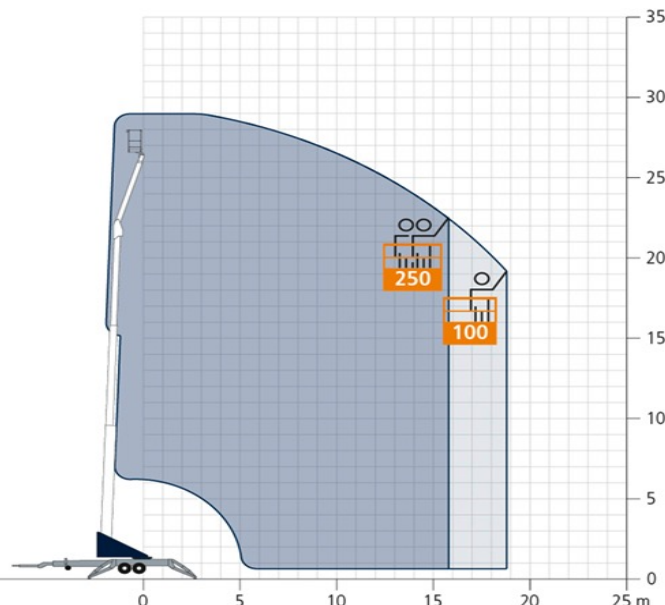

Unsere Leistungen

- Inkl.: geschulten, versicherten Bediener von JLT oder auch „ohne“ Bediener mietbar > mit Einweisung, Versicherung und Kautions
- Versicherung gegen Sachschäden
- Mehrere Jahre Erfahrung im Bedienen
- Vielseitig einsetzbar, geringe Grundmaße
- Als Kran-, Hubsteiger- u. Personensicherung
- Sichere Auftragsplanung mit Ihnen, ob das Gerät überhaupt einsetzbar ist: Besichtigung oder per Formular + Handyvideos + Maße
- Halteverbotszonen, in: HH + Umland

Zubehör:

- Personenkorb PK250 - drehbar
- Personensicherungssystem
- DZV200 Alu-Dachziegelverteiler
- KM500 Alu-Kippmulde
- DZZI-200 Dachziegelzange
- PGI1000A Alu-Palettengabel
- Funkfernbedienung
- Mehrere Anschlagmittel = Schwerlastgurte
- Funkkamera am Ausleger > oben
- Stromunabhängig durch Benzinantrieb.
- Stempel können sehr gut positioniert werden
- *je nach dem was gefordert wird, an Zubehör - wird dies dann mitgebracht zum Auftrag!